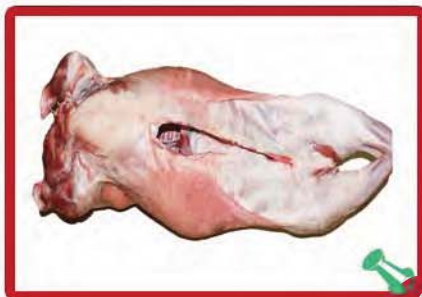

La Viande

Agneau

Pièces entières

Agneau entier

- *
- -Colis d' environ 18 Kg
- -Origine France
- -Colisage: 1 pièce
- -DLC: 7 jours