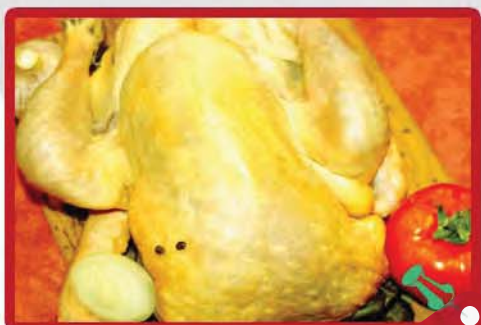

**Pintade  
Fermière PAC Nue**

- \* \*
- Collis d' environ 6 Kg
- Origine France
- Collisage: 4 pièces
- DLC: 6 jours

**Pintade  
Classe A**

- \* \*
- Collis d' environ 5 Kg
- Origine France
- Collisage: 4 pièces
- DLC: 6 jours